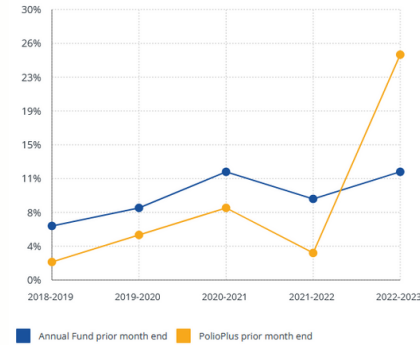

150 CLUBURI

+1 de la 1 iulie

3713 MEMBRI

+2.8% de la 1 iulie

Cel mai mare număr de membri din ultimii 6 ani

A crescut numărul de femei membre Rotary

Women In Rotary

Tintă de 30% până la 1 iulie 2023

Membership Trends 3,713 members currently, + 104 compared with Rotary year start.

Data as of 12 Mar 2023

Peste 200.000 euro
pentru ajutorare
Ucraina

(împreună cu 100000 \$
Disaster Response Grant)

Annual Fund **21.64 K** currently, + 11.46 K compared with previous year.
Data as of 12 Mar 2023

Peste 21.000 \$
 donați la Annual Fund
 in primele 8 luni
+ 1 Major Donor
 (Ovidiu Bunget)

Club Participation
Data as of 12 Mar 2023
New and terminated clubs are not included

Procent **crescut** de cluburi care au donat la Fundația Rotary