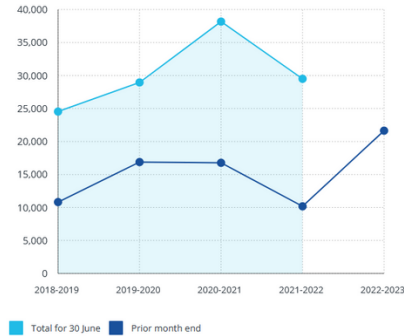

150 CLUBURI

+1 de la 1 iulie

3713 MEMBRI

+2.8% de la 1 iulie

Cel mai mare număr de membri din ultimii 6 ani

A crescut numărul de femei membre Rotary

Women In Rotary

Tintă de 30% până la 1 iulie 2023

Membership Trends 3,713 members currently, + 104 compared with Rotary year start.

Data as of 12 Mar 2023

Peste 200.000 euro
pentru ajutorare
Ucraina

(împreună cu 100000 \$
Disaster Response Grant)

Annual Fund **21.64 K** currently, + 11.46 K compared with previous year.
Data as of 12 Mar 2023