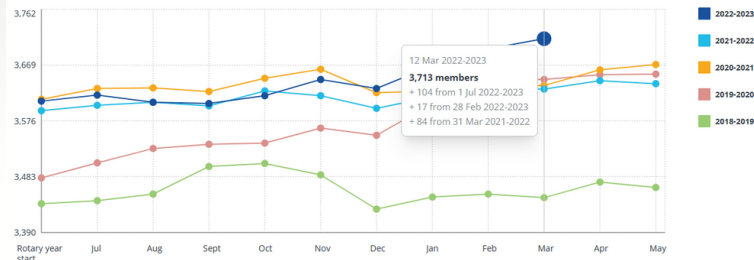

150 CLUBURI

+1 de la 1 iulie

3713 MEMBRI

+2.8% de la 1 iulie

Cel mai mare număr de membri din ultimii 6 ani

A crescut numărul de femei membre Rotary

Women In Rotary

Tintă de 30% până la 1 iulie 2023

Membership Trends 3,713 members currently, + 104 compared with Rotary year start.

Data as of 12 Mar 2023

Peste 200.000 euro
pentru ajutorare
Ucraina

(împreună cu 100000 \$
Disaster Response Grant)

Annual Fund **21.64 K** currently, + 11.46 K compared with previous year.
Data as of 12 Mar 2023