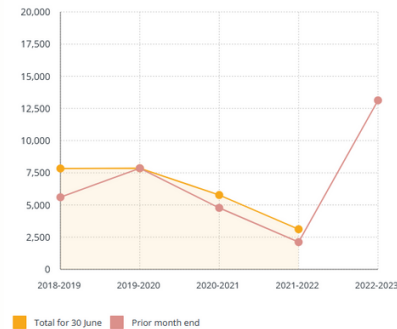

150 CLUBURI

+1 de la 1 iulie

3713 MEMBRI

+2.8% de la 1 iulie

Cel mai mare număr de membri din ultimii 6 ani

A crescut numărul de femei membre Rotary

Women In Rotary

Tintă de 30% până la 1 iulie 2023

Membership Trends 3,713 members currently, + 104 compared with Rotary year start.

Data as of 12 Mar 2023

Peste 200.000 euro
pentru ajutorare
Ucraina

(împreună cu 100000 \$
Disaster Response Grant)

Annual Fund **21.64 K** currently, + 11.46 K compared with previous year.
Data as of 12 Mar 2023

Peste 21.000 \$
 donați la Annual Fund
 in primele 8 luni
+ 1 Major Donor
 (Ovidiu Bunget)

Club Participation
Data as of 12 Mar 2023
New and terminated clubs are not included

Procent **crescut** de cluburi care au donat la Fundația Rotary

Peste 13.000 \$

donați la PolioPlus in primele 8 luni

PolioPlus **13.13 K** currently, + 11.01 K compared with previous year.
Data as of 12 Mar 2023

Peste 20.000 euro
 pentru ajutorare
 Turcia si Siria

Utilizare vot electronic pentru alegeri