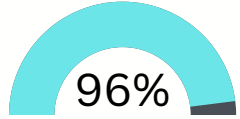

Peste 13.000 \$

donați la PolioPlus in primele 8 luni

PolioPlus **13.13 K** currently, + 11.01 K compared with previous year.
Data as of 12 Mar 2023

Peste 20.000 euro
 pentru ajutorare
 Turcia si Siria

Utilizare vot electronic pentru alegeri

Transparență

Rapiditate

Eficiență

145

 vizite de club
in 7 luni

Vizite multiclub cu sute de rotarieni

Rotary
District 2241

IMAGINE
ROTARY