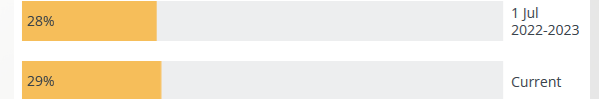

150 CLUBURI

+1 de la 1 iulie

3713 MEMBRI

+2.8% de la 1 iulie

Cel mai mare număr de membri din ultimii 6 ani

A crescut numărul de femei membre Rotary

Women In Rotary

Tintă de 30% până la 1 iulie 2023

Membership Trends 3,713 members currently, + 104 compared with Rotary year start.

Data as of 12 Mar 2023

Peste 200.000 euro
pentru ajutorare
Ucraina

(împreună cu 100000 \$
Disaster Response Grant)

Annual Fund **21.64 K** currently, + 11.46 K compared with previous year.
Data as of 12 Mar 2023