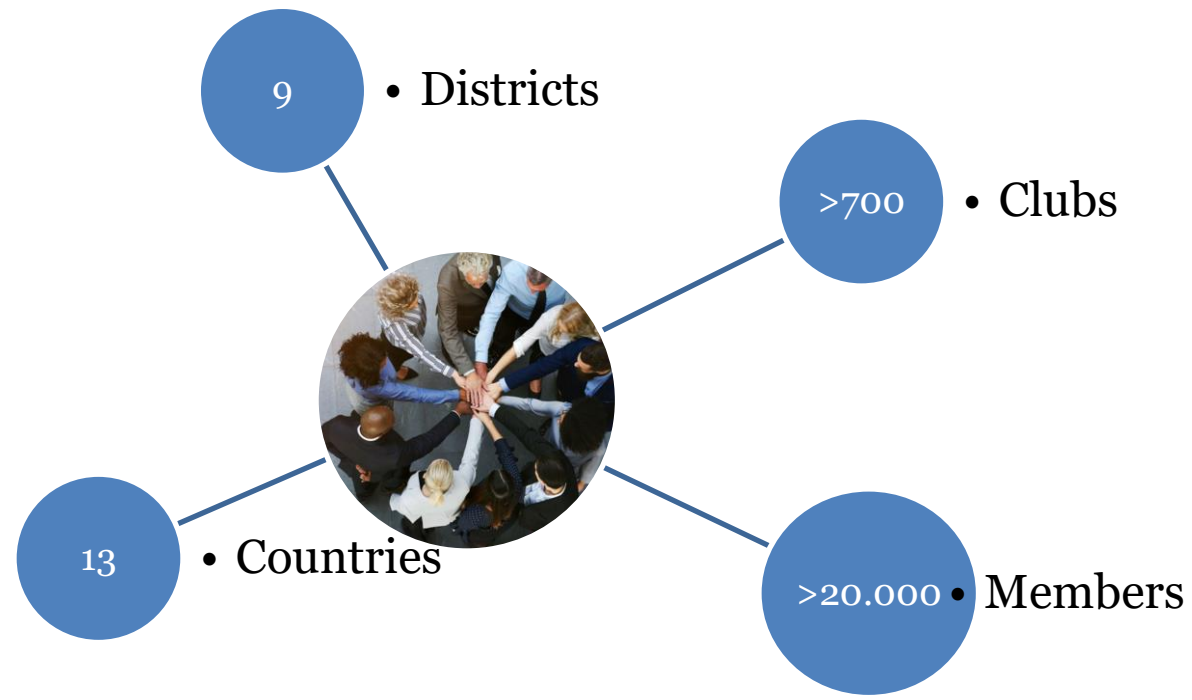

REGIUNEA 24