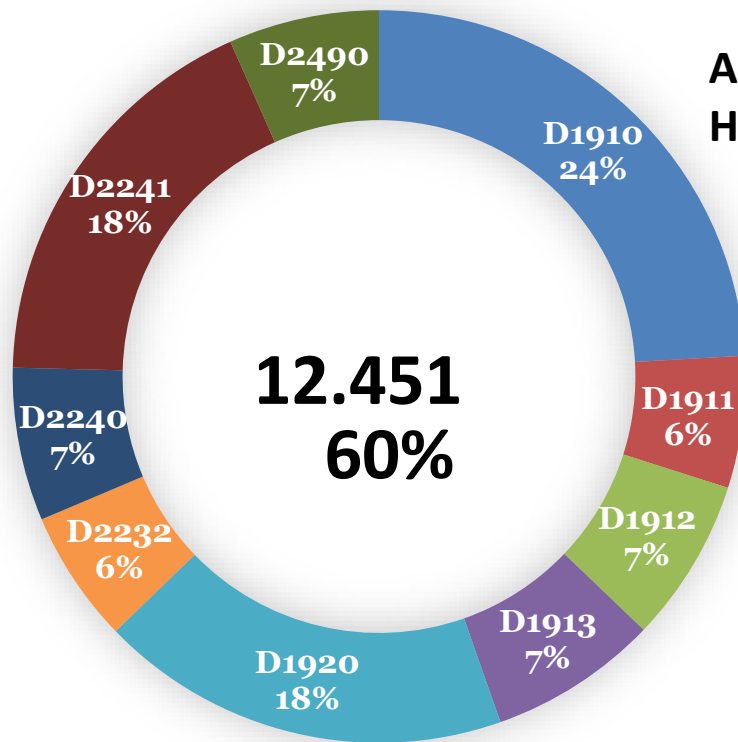

# REGIUNEA 24

Austria,  
Belarus,  
Bosnia and Herzegovina,  
Croatia,  
Czech Republic,  
Hungary,  
Israel,  
Romania, Republic of Moldova,  
Slovakia,  
Slovenia, North Macedonia,  
Ukraine

# Regiunea 24

Ce ne spun cifrele despre locul districtului nostru în regiune?

# REGIUNEA 24

Romania and  
Republic of Moldova

**3.720 - 150**

Austria and Bosnia and  
Herzegovina

**5.032 - 109**

Austria (part)

**3.699 - 70**