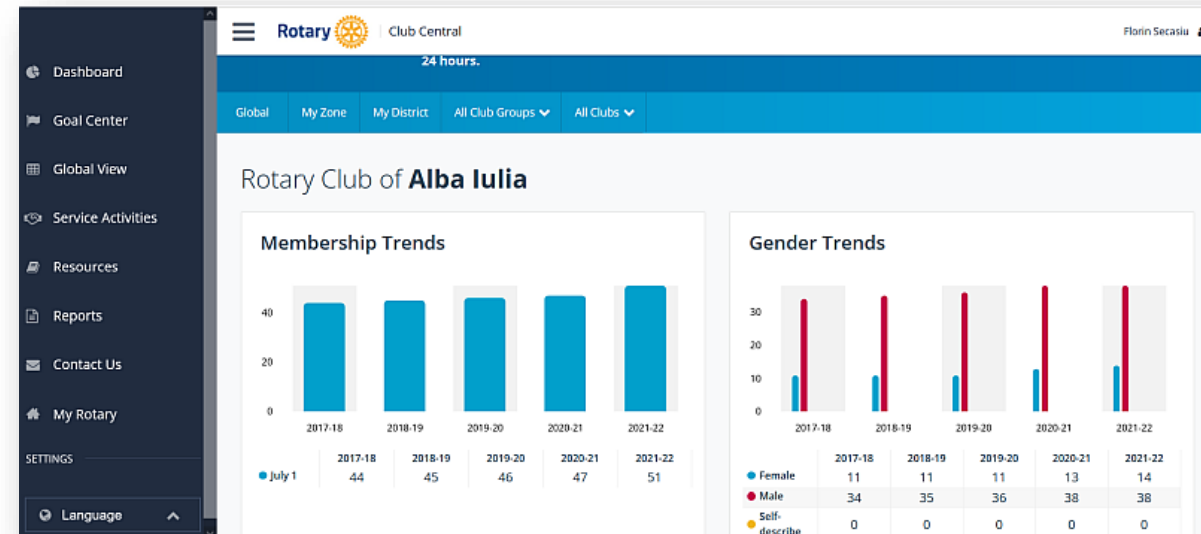

Prezența lunară club

Lista membrilor activi

Alege clubul: ALBA IULIA

Membri / pagină: 25

All A B C D E F G H I J K L M N O P Q R S T U V W X Y Z

Transfer New Member Adaugă un membru

Email	După prenume Nume ▲	Tip	Acces	Acțiune
	BALEA, Nicolae	Active	70	Designation Change Status Schimbă parola
	Bandi, Ruxandra	Active	70	Designation Change Status Schimbă parola
	BARBAT, Cornel	Active	70	Designation Change Status Schimbă parola

CLUB RUNNER

- Ce este Club Runner?
- La ce ne ajută?
- Câte persoane din sală au cont?
- Cum creez un cont? Cum editez datele clubului? Când pot face acest lucru?
- Cum editez membrii clubului? Cum desemnez ofițerii clubului?

CLUB RUNNER

- De ce e important ca aceste date sa fie actualizate?
- Cine poate edita datele?
- Ce este sincronizarea?
- Care este diferența între My Rotary și Club Runner?

ROTARY CLUB CENTRAL

rcc.rotary.org

ROTARY CLUB CENTRAL

- RCC este o unealtă pusă la dispoziția rotarienilor pentru a raporta și urmări evoluția și realizările clubului. Datele pot fi apoi agregate la nivel de district, zonă și RI.
- Cu RCC, datele sunt introduse o singură dată. Apoi devin disponibile liderilor de club, de district și către Rotary Internațional.
- Toți rotarienii pot vedea datele pentru clubul lor, pentru districtul lor și pentru întreg RI.
- Doar președinții, secretarii, trezorerii, chair-ii comitetelor de membership și fundație pot edita aceste date.