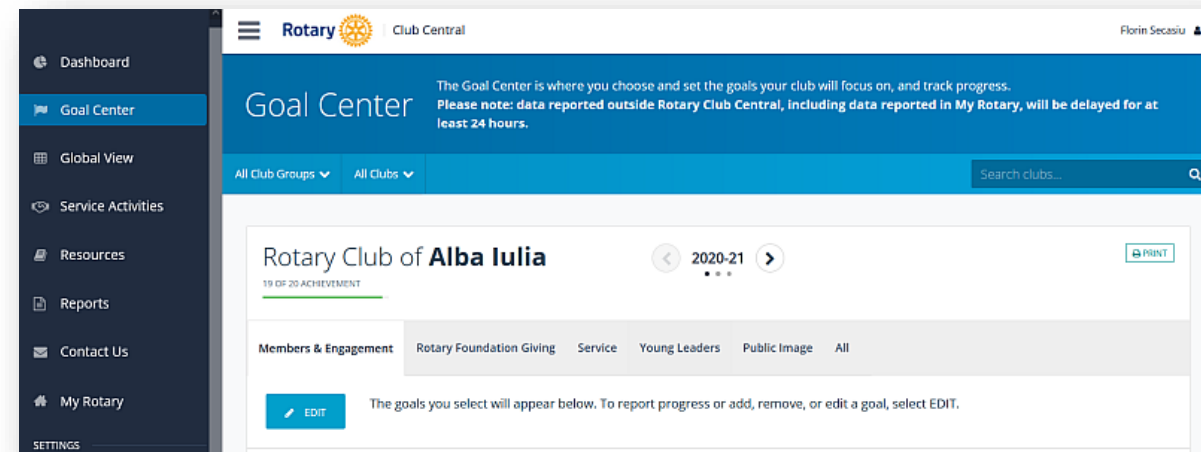

CLUB RUNNER

- Ce este Club Runner?
- La ce ne ajută?
- Câte persoane din sală au cont?
- Cum creez un cont? Cum editez datele clubului? Când pot face acest lucru?
- Cum editez membrii clubului? Cum desemnez ofițerii clubului?

CLUB RUNNER

- De ce e important ca aceste date sa fie actualizate?
- Cine poate edita datele?
- Ce este sincronizarea?
- Care este diferența între My Rotary și Club Runner?

ROTARY CLUB CENTRAL

rcc.rotary.org

ROTARY CLUB CENTRAL

- RCC este o unealtă pusă la dispoziția rotarienilor pentru a raporta și urmări evoluția și realizările clubului. Datele pot fi apoi agregate la nivel de district, zonă și RI.
- Cu RCC, datele sunt introduse o singură dată. Apoi devin disponibile liderilor de club, de district și către Rotary Internațional.
- Toți rotarienii pot vedea datele pentru clubul lor, pentru districtul lor și pentru întreg RI.
- Doar președinții, secretarii, trezorerii, chair-ii comitetelor de membership și fundație pot edita aceste date.