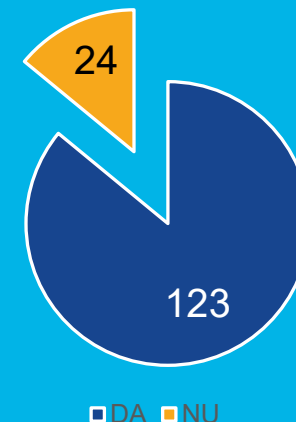

NUMELE CLUBULUI

ROTARY CLUB OF AIUD

ROTARY CLUB OF ALBA-IULIA CIVITAS SOLIS

BRASOV BURG TRANSILVANIA

BUCURESTI HERITAGE-MOSTENIRE

BUCURESTI NORD

BUCURESTI VICTORY

BUCURESTI CENTRAL

CAMPULUNG MOLDOVENESC RARAU BUCOVINA

RC CARACAL

ROTARY CLUB OF CHIȘINĂU

CHISINAU TRIUMPH

CUGIR ANIMA MUNDI

E-CLUB OF CLUJ NAPOCA 2020

E-CLUB OF MOLDOVA INTERNATIONAL

GAGAUZIA

ROTARY CLUB ORADEA 1113

RC ORADEA INSIGNIS

ROTARY CLUB OF PLOIEȘTI 2000

RÂMNICU VÂLCEA RÂMNIC

ROTARY CLUB OF SIBIU CIBINIUM

SOROCA

SUCEAVA CETATE

TÂRGU LĂPUȘ

WISEU DE SUS

Integrare cu RI

24 cluburi din districtul tău nu au activat încă integrarea cu RI.

Cluburi care nu au activat integrarea bazei de date

Filmul cu îndrumări pentru activarea procesului poate fi găsit aici:

<https://resurse.rotary2241.org/club-runner/>